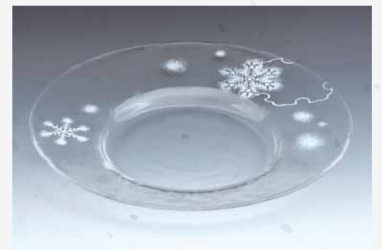

トウ7387 陶葎
花結晶(白) 長皿 1
紙箱 ¥3,000 税込¥3,300
W29.5×D9.5×H2cm

063GTY
ホワイトベル ワイングラス(小)
紙箱 ¥7,000 税込¥7,700
φ6.5×H19.5cm 容量260ml

065GTY
ホワイトクリスマス ビアグラス
紙箱 ¥3,600 税込¥3,960
φ6.5×H17.5cm 容量315ml

003GTT
ポインセチア ガラス八寸皿 1
紙箱 ¥7,500 税込¥8,250
φ24×H2cm