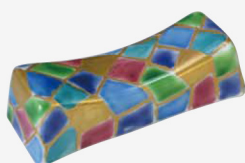

HHS412 紫泉
スタンド 箸置 5
紙箱 ¥3,800 税込¥4,180
W2×D5.5×H1.5cm