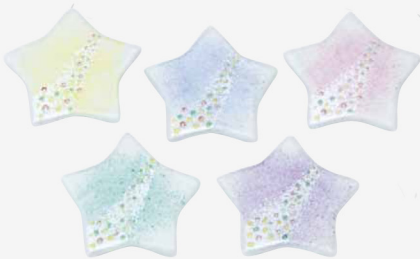

Merry
Christmas

KYOYAKI • KIYOMIZUYAKI

聖夜を彩る

ERA012 楽入
サンタクロース 楽置物(敷布付) 1
紙箱 ¥15,000 税込¥16,500
本体 W17×D11×H10.5cm
布 W20×D20cm

HKY316 紫泉
雪だるま 箸置 5
紙箱 ¥2,500 税込¥2,750
W2.5×D5×H0.5cm

HJT667 紫泉
彩キャンディ 箸置 5
紙箱 ¥3,000 税込¥3,300
W2.5×D4.5×H1.5cm