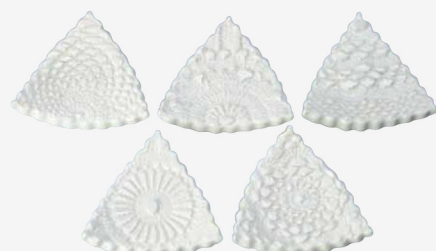

HHH441 紫泉
星のクリスマス 箸置 5
紙箱 ¥3,600 税込¥3,960
W4.5×D4.5×H0.5cm

HEB386 紫泉
ベル 箸置 5
紙箱 ¥3,500 税込¥3,850
W5.5×D3.5×H1cm

ト7742 陶葺
花結晶 箸置 5
紙箱 ¥4,000 税込¥4,400
W3×D6×H1cm

HHS412 紫泉
スタンド 箸置 5
紙箱 ¥3,800 税込¥4,180
W2×D5.5×H1.5cm